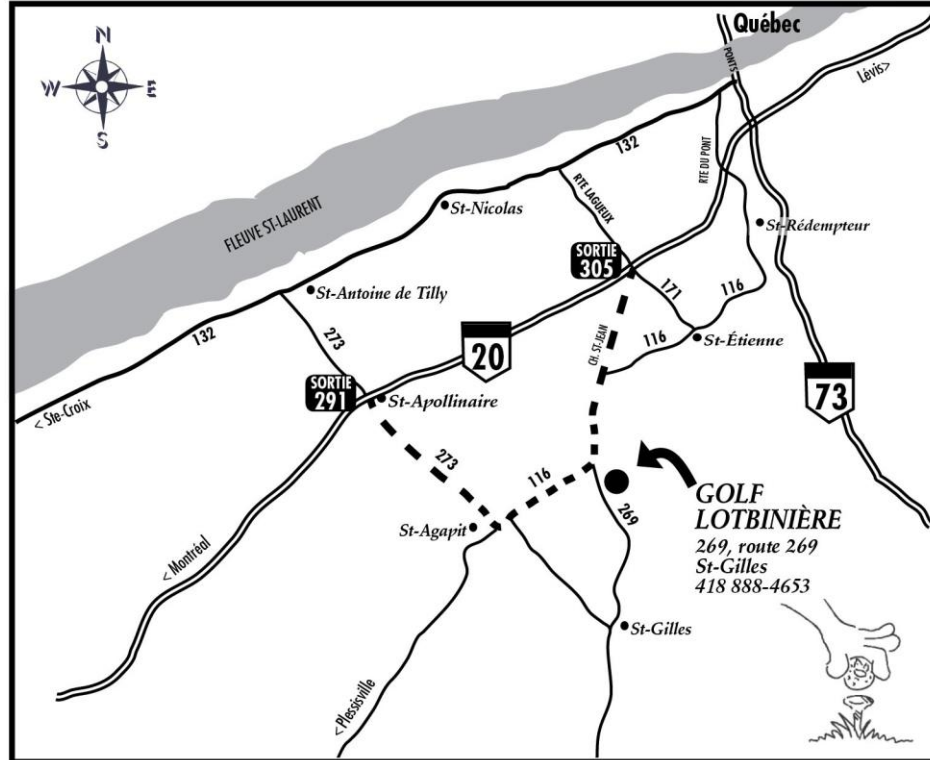

Le club de golf Lotbinière est situé au 269, route 269 à St-Gilles, sur la rive-sud, à 15 minutes du pont Laporte

- **PROVENANCE QUÉBEC :**
(autoroute 20) - Sortie 305 (St-Étienne) - Tournez à gauche à la 1^{re} et la 2^e lumière pour traverser le viaduc de la 20 - Après le viaduc, tournez à droite à la 3^e lumière sur le chemin St-Jean, vers la route 116 et 269 - De cette 3^e lumière, il vous reste à peine 17 km en ligne droite avant le club
- **PROVENANCE MONTRÉAL :**
- Sortie 291 (St-Apollinaire) - Route 273 vers St-Agapit - À la lumière du village, tournez à gauche et filez 7 km sur la route 116 - À l'intersection, tournez à droite sur la route 269 et parcourir 0,5 km avant le club